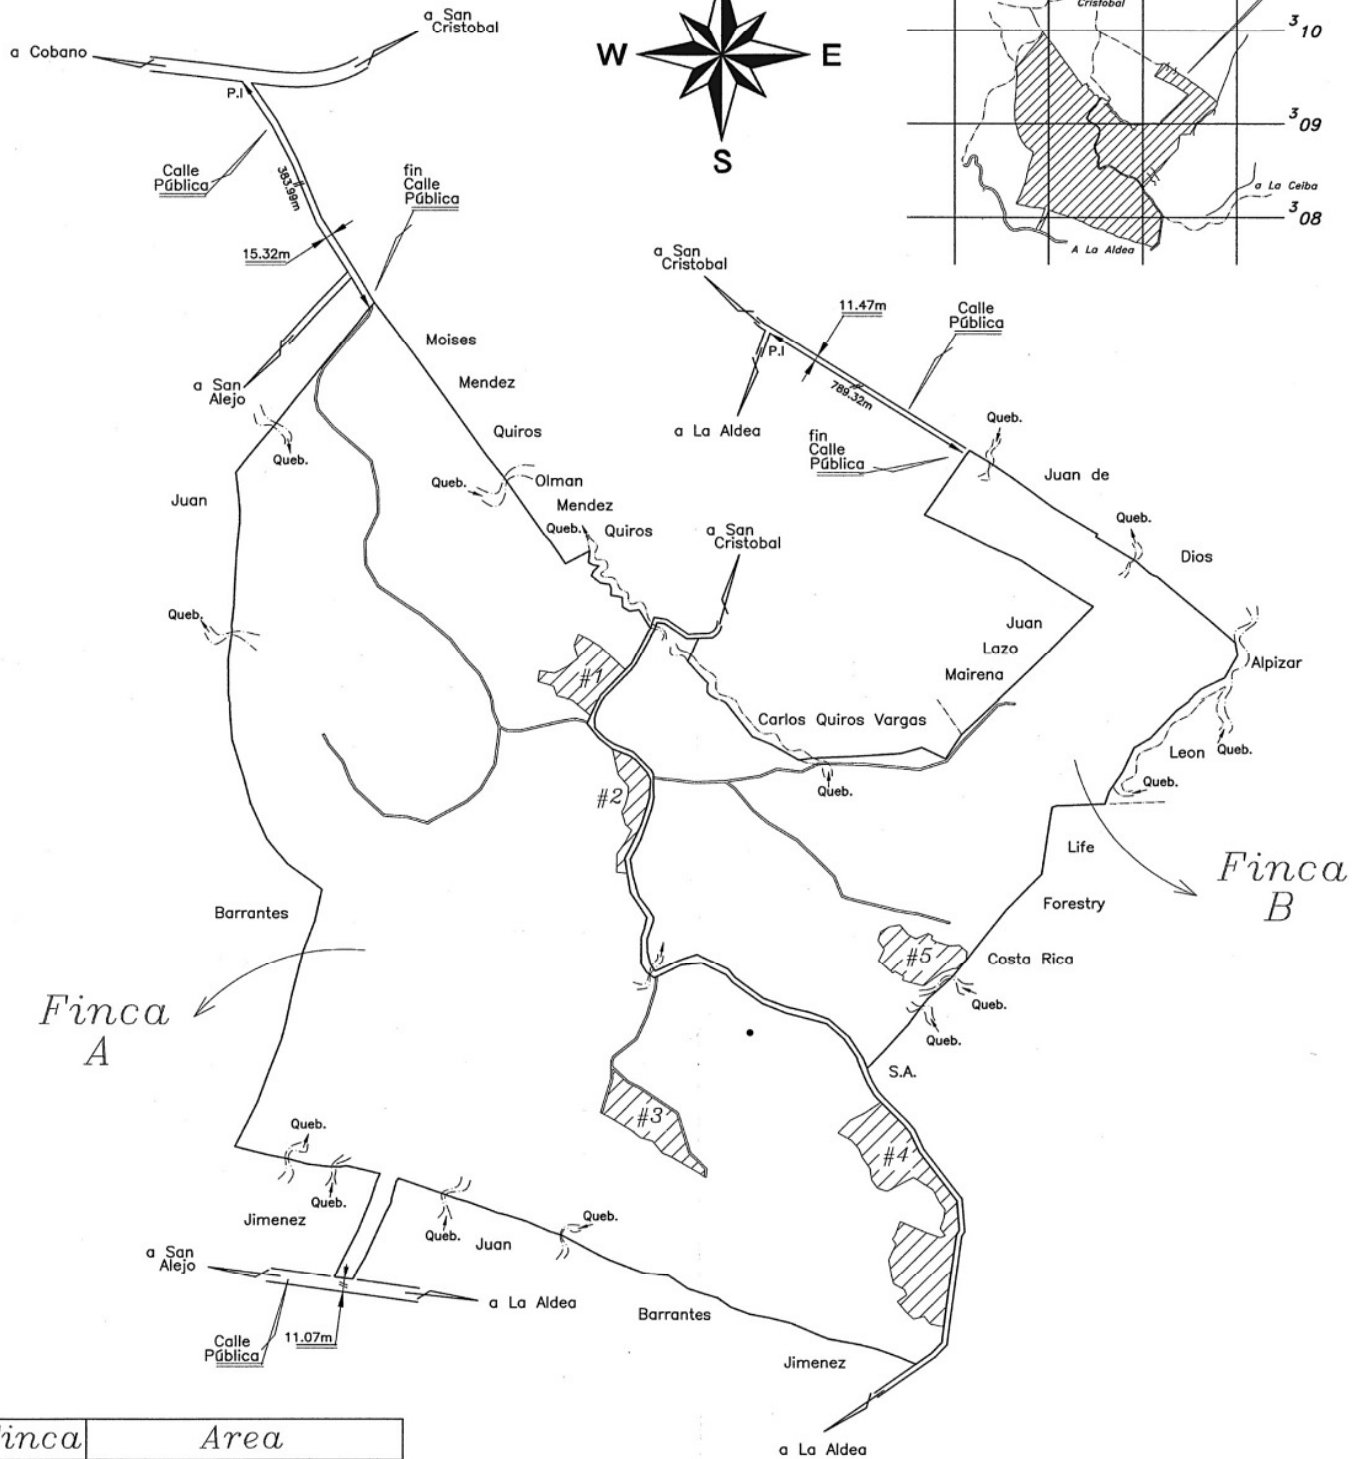

LIFE FORESTRY GROUP®

PROYECTO FORESTAL TERRA VERDE
COSTA RICA / PROVINCIA POCOSOL DE SAN CARLOS, ALAJUELA

UBICACION
HOJA SAN JORGE
ESCALA 1:50000

Finca	Area
A	171ha7622.37m ²
B	68ha7687.41m ²
Area Total	240ha5309.78m ²

PROYECTO
TERRA VERDE

SITUADO EN: San Cristobal
DISTRITO: 13 POCOSOL
CANTON: 10 SAN CARLOS
PROVINCIA: 02 ALAJUELA

TATIANA CASTRO CASTILLO
Topografa Asociada TA-16024

LEVANTAMIENTO
AREA DE TECA

ARCHIVO DETALLES

FECHA MARZO-2008

PROTOCOLO - TOMO

15433

FOLIO --

ESCALA 1:10000